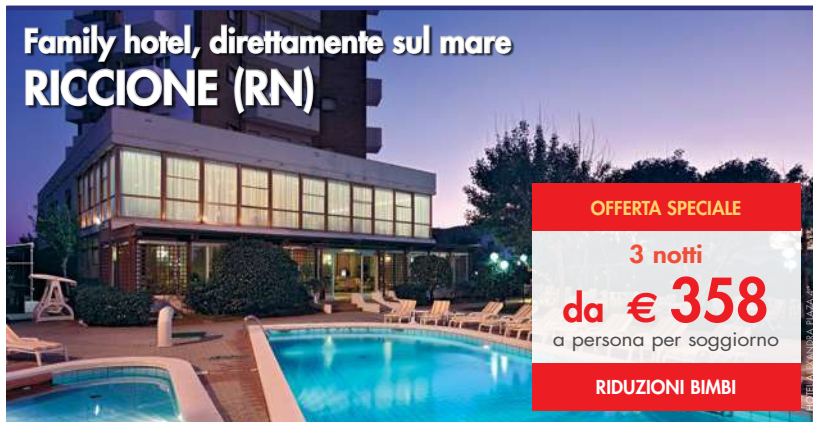

Area wellness di 500 m² MARINA CENTRO DI RIMINI (RN)

OFFERTA SPECIALE

2 notti

da € 129

a persona per soggiorno

RIDUZIONI BIMBI

HOTEL SAVOIA 4*, pernottamento e prima colazione

Sorge direttamente sul mare di Rimini Marina e gode di un ambiente elegante e moderno.

OFFERTA SPECIALE

2 notti

da € 265

a persona per soggiorno

FERRETTI FAMILY PARK HOTEL KURSAAL 3*, mezza pensione con bevande

Sorge di fronte al lungomare, nel cuore della località balneare di Misano Adriatico. Ambiente accogliente e familiare. Distanza dalla spiaggia: 50 metri.

Family hotel, direttamente sul mare RICCIONE (RN)

OFFERTA SPECIALE

3 notti

da € 358

a persona per soggiorno

RIDUZIONI BIMBI

HOTEL ALEXANDRA PLAZA 4*, All Inclusive

Si trova a Riccione, immerso nella tranquillità di un bellissimo giardino privato. Si affaccia direttamente sul mare e dista 1,5 km dal centro. Dispone di 2 piscine esterne.