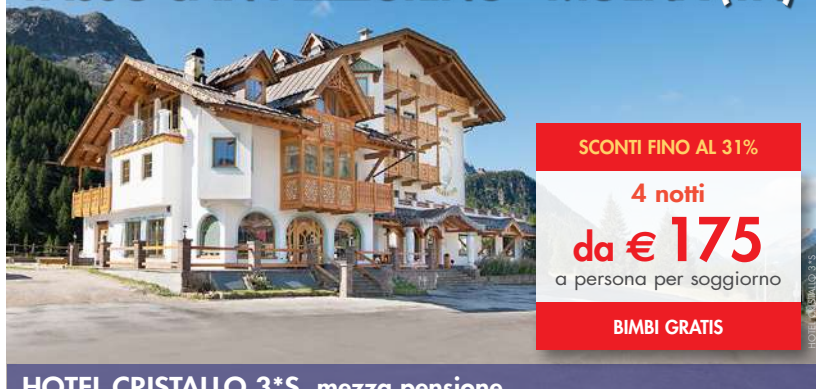

A gestione familiare, nel cuore della Val di Fassa PASSO SAN PELLEGRINO - MOENA (TN)

SCONTI FINO AL 31%

4 notti
da € 175
a persona per soggiorno

BIMBI GRATIS

HOTEL CRISTALLO 3*S, mezza pensione

Costruito nel 1967, si trova sul Passo San Pellegrino, a 12 km da Moena, in Val di Fassa. Dispone di piscina interna di 16 m².

PERIODO	NOTTI	DOPPIA/TRIPLA/QUADRUPLA	
		Classic con balcone	Superior
agosto	4	da € 199	da € 225
settembre	4	€ 175	€ 199

PREZZI: a persona per soggiorno. **RIDUZIONI (3° e 4° letto):** 0-4 anni GRATIS, 5-9 anni 50%, 10-14 anni 30%, da 15 anni e adulti 10%. **OFFERTA SPECIALE:** sconto 18% per soggiorni da domenica a giovedì dal 18/08/24 al 25/08/24; per soggiorni entro il 04/08/24 offerta 7=6 (offerte speciali già calcolate nelle tariffe in tabella) e 14=12; per soggiorni dal 18/08/24 al 25/08/24 offerta 7=6 (offerte speciali già calcolate nelle tariffe in tabella); per soggiorni dal 25/08/24 al 08/09/24 offerta 4=3 e 7=6 (offerte speciali già calcolate nelle tariffe in tabella). **NOTE:** Inizio/Fine soggiorno: da domenica a giovedì per 4 notti, da domenica a domenica per 7 notti dal 04/08/24 al 18/08/24, da domenica a domenica o da giovedì a giovedì nei restanti periodi per 7 notti. Soggiorni di 3 o 4 o 7 notti.