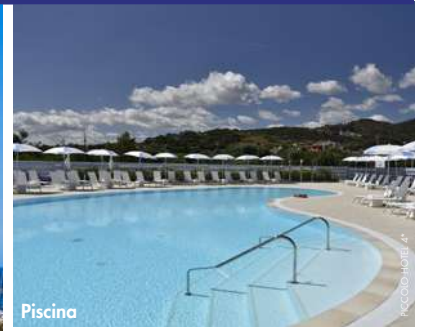

Bijou hotel, All Inclusive, Adults Only PORTO OTTIOLU (SS)

NAVE INCLUSA	VOLO INCLUSO
SCONTI FINO AL 60%	SCONTI FINO AL 60%
7 notti da € 579 a persona per soggiorno	7 notti da € 709 a persona per soggiorno
ADULTI GRATIS	QUOTA ADULTO

PICCOLO HOTEL 4*, All Inclusive

Struttura per soli adulti, maggiori di 16 anni, di nuovissima realizzazione tra le verdi colline ed il blu del mare della Gallura, sorge in posizione panoramica a Porto Ottiolu, a 300 metri dal centro e a 800 metri dalla spiaggia. Dispone di piscina esterna di 215 m².

SERVIZI INCLUSI NEL PREZZO:

- All Inclusive con prima colazione, pranzo e cena con antipasti a buffet; bevande ai pasti (acqua, soft drink e vino della casa); aperitivo dalle 17.30 alle 19.30 con snacks e patatine
- bevande durante la giornata (dalle 10.00 alle 23.00) presso il bar della reception/piscina o presso i distributori automatici: acqua naturale e frizzante, succo di arancia/ananas/ace, bibite come cola e limonata caffè, caffè americano, cappuccino, tè e cioccolata, vino della casa, birra alla spina, Mirto, Limoncello, Vermut bianco e rosso, Whisky, 1 cocktail alcolico del giorno, 1 cocktail analcolico del giorno
- traghetto andata/ritorno
- uso della piscina esterna servizio spiaggia (1 ombrellone e 2 lettini a camera)
- navetta da/per la spiaggia; parcheggio (secondo disponibilità); Wi-Fi (presso la reception)

	PACCHETTO HOTEL + VOLO	DOPPIA
agosto	7	da € 1.109
settembre	7	da € 1.099
ottobre	7	da € 709

RIDUZIONI (3° e 4° letto): da 16 anni e adulti paga una quota fissa (vedi "Tabella prezzi")

TRASPORTO: voli di linea A/R da Milano Linate per Olbia

SERVIZI FACOLTATIVI da pagare alla prenotazione: Servizio spiaggia presso la spiaggia "Martini" a Porto Ottiolu (dal 08/09/24 al 21/09/24 € 89 ad unità a settimana; dal 01/09/24 al 07/09/24 € 109 ad unità a settimana; dal 07/07/24 al 31/08/24 € 139 ad unità a settimana).

NOTE Inizio/Fine soggiorno: da domenica a domenica. Soggiorni di 7 o 14 notti. **DISPONIBILI ANCHE PER PACCHETTI DI 14 NOTTI**

PACCHETTO HOTEL + NAVE		DOPPIA			TRIPLA	QUADRUPLA
PERIODO	NOTTI	Standard con balcone/patio	Panoramica con balcone	Vista mare con balcone	Standard con patio	Dépendance con patio
dal 04/08/24 al 11/08/24	7	€ 1.469	€ 1.509	€ 1.679	€ 1.839	€ 2.199
dal 11/08/24 al 18/08/24	7	€ 1.589	€ 1.639	€ 1.829	€ 1.999	€ 2.399
dal 18/08/24 al 25/08/24	7	€ 1.439	€ 1.489	€ 1.659	€ 1.819	€ 2.179
dal 25/08/24 al 01/09/24	7	€ 1.209	€ 1.249	€ 1.409	€ 1.519	€ 1.819
dal 01/09/24 al 08/09/24	7	€ 1.089	€ 1.139	€ 1.279	€ 1.359	€ 1.639
dal 08/09/24 al 15/09/24	7	€ 899	€ 939	€ 1.069	€ 1.119	€ 1.349
dal 15/09/24 al 22/09/24	7	€ 979	€ 1.029	€ 1.189	€ 1.219	€ 1.469
dal 22/09/24 al 29/09/24	7	€ 659	€ 699	€ 749	€ 809	€ 979
dal 29/09/24 al 06/10/24	7	€ 579	€ 629	€ 669	€ 729	€ 869
dal 06/10/24 al 13/10/24	7	€ 579	€ 629	€ 669	€ 729	€ 869
dal 13/10/24 al 20/10/24	7	€ 579	€ 629	€ 669	€ 729	€ 869

PREZZI: a persona per soggiorno. **RIDUZIONI (3° e 4° letto):** a partire dai 16 anni GRATIS. **NOTE** Inizio/Fine soggiorno: da domenica a domenica. Soggiorni di 7 o 14 notti. **DISPONIBILI ANCHE PER PACCHETTI DI 14 NOTTI**