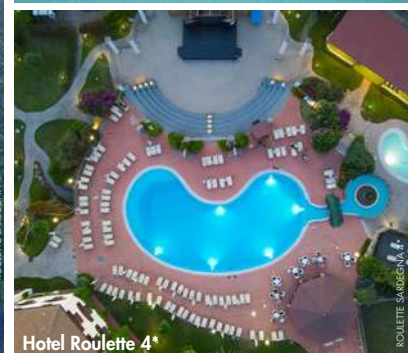

Risparmia con formula Roulette 4*

PORTO OTTIOLU/BUDONI/LA CALETTA/POSADA (SS)

NAVE INCLUSA

VOLO INCLUSO

SCONTI FINO AL 60%

SCONTI FINO AL 60%

7 notti

7 notti