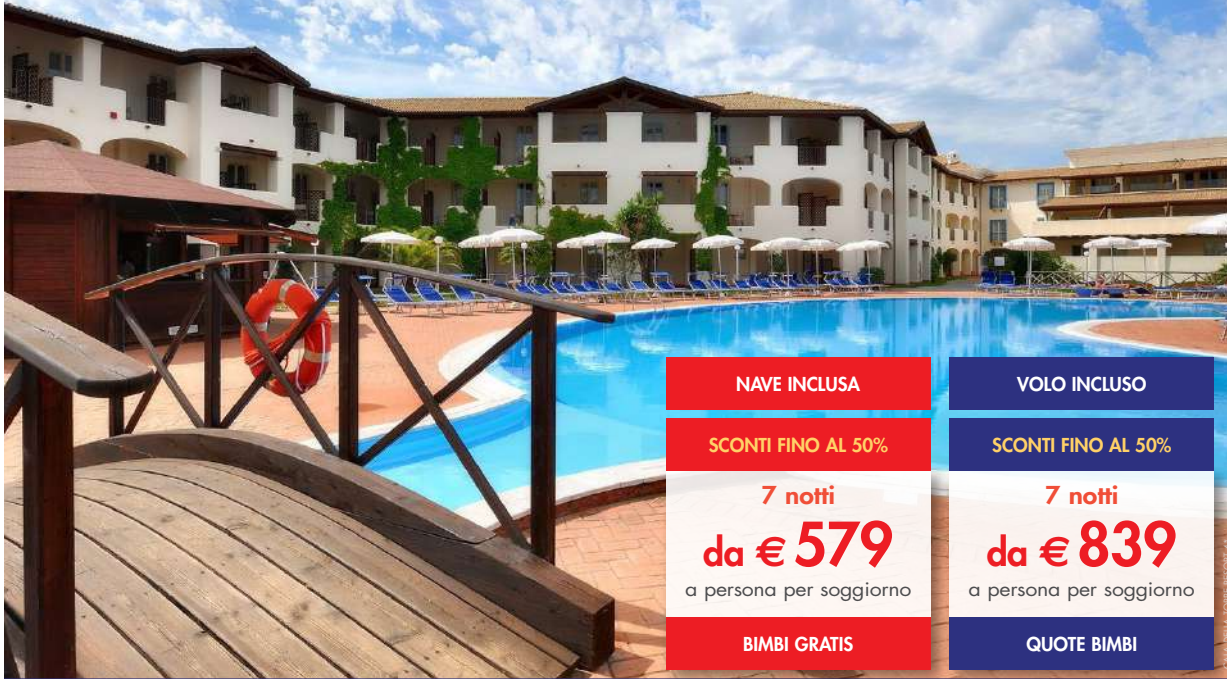

Qualità a prezzo imbattibile, spiaggia ampia e meravigliosa. Il più richiesto
LA CALETTA - SINISCOLA (NU)

CALA DELLA TORRE RESORT 4*, pensione completa con bevande ai pasti

Sorge in località La Caletta, a 100 metri dal centro ed a 200 metri dalla spiaggia libera. La spiaggia attrezzata, lunga 4 km e racchiusa da un'immensa pineta, si trova a 700 metri ed è caratterizzata da una fine sabbia bianca. Dispone di piscina esterna di 300 m² e piscina per bambini di 35 m². Area coperta attrezzata per Miniclub.

SERVIZI INCLUSI NEL PREZZO:

- pensione completa con prima colazione a buffet, pranzo e cena a buffet con antipasti a buffet
- bevande ai pasti (acqua, soft drink, vino della casa e birra alla spina); menù vegetariano e menù per bambini (su richiesta); traghetto andata/ritorno; Club Card che comprende uso delle piscine esterne, servizio spiaggia, telo mare (prima fornitura inclusa, cambi a pagamento; programma di animazione diurno e serale, parco giochi per bambini, Miniclub (3-11 anni), Junior Club (12-16 anni), attività sportive e uso delle attrezzature sportive
- navetta da/per la spiaggia; parcheggio (secondo disponibilità); Wi-Fi (presso le aree comuni)

PACCHETTO HOTEL + VOLO		DOPPIA	
PERIODO	NOTTI	Classic	Superior
		2 adulti	
agosto	7	€ 1.095	da € 1.185
settembre	7	da € 699	da € 785

PREZZI: a persona per soggiorno.

QUOTE (3°, 4° e 5° letto): 0-1 anno paga una quota fissa di € 90 a soggiorno, da 2 anni e adulti paga una quota fissa (vedi "Tabella prezzi").

TRASPORTI: volo di linea A/R da Milano Linate per Olbia

SERVIZI FACOLTATIVI da pagare alla prenotazione: Supplemento per aeroporto di partenza: come da tabella alla voce "trasporti".

NOTE Inizio/Fine soggiorno: da domenica a domenica. Soggiorni di 7 o 14 notti.

DISPONIBILI ANCHE PER PACCHETTI DI 14 NOTTI